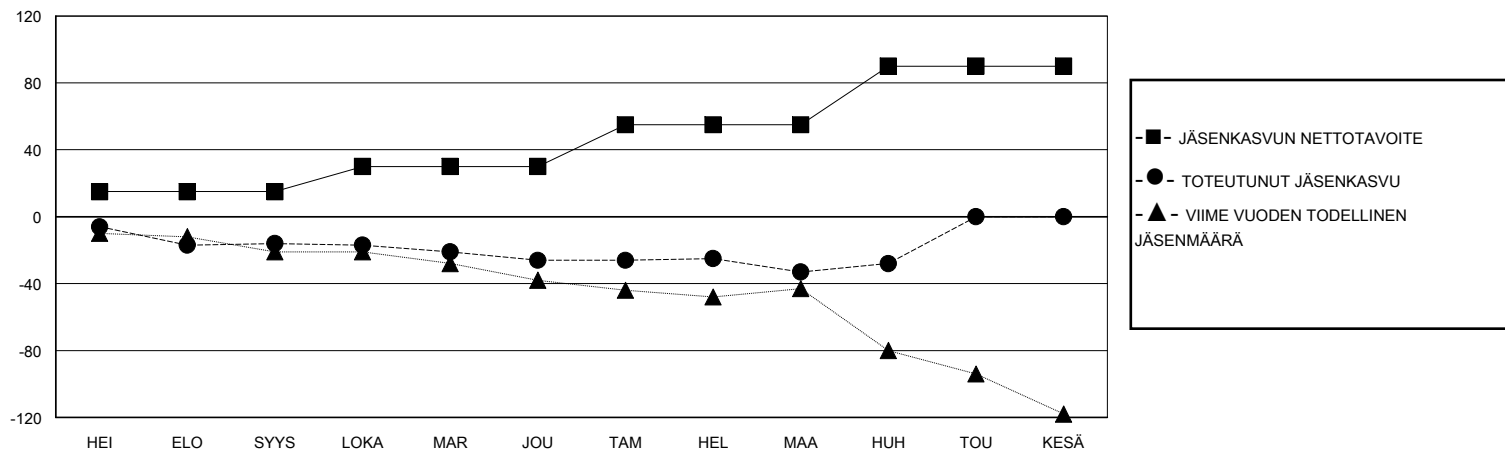

# MONTHLY MEMBERSHIP PROGRESS REPORT

District 107 N

Results as of: 4/30/2024

GMT:

SIJAINTI FINLAND

GMT VAALIPIIRI

Klubit				jäsentä			
TULOKSET 2023-2024				TULOKSET 2023-2024			
NELJÄNNES	UUDEN KLUBIN TAVOITE	UUDET KLUBIT	LOPETETUT KLUBIT	NELJÄNNES	JÄSENKASVUN NETTOTAVOITE	TOTEUTUNUT JÄSENKASVU	POISTETUT JÄSENET (mukaan lukien siirrot)
HEI/ELO/SYYS	0	0	0	HEI/ELO/SYYS	15	15	29
LOKA/MAR/JOU	0	0	0	LOKA/MAR/JOU	15	19	28
TAM/HEL/MAA	0	0	0	TAM/HEL/MAA	25	16	22
HUH/TOU/KESÄ	1	0	1	HUH/TOU/KESÄ	35	5	0

TAVOITTEET JA UUDET KLUBIT, KUMULATIIVINEN

TAVOITTEET JA JÄSENET, KUMULATIIVINEN

LAKKAUTETUT KLUBIT: 1

31 CLUBS OF 69 LISÄNNY YHDEN TAI USEAMMAN UUTTA JÄSENTÄ

SUKUPUOLIJAKAUMA

MIES 1,002 (71.57%)  
NAINEN 397 (28.36%)