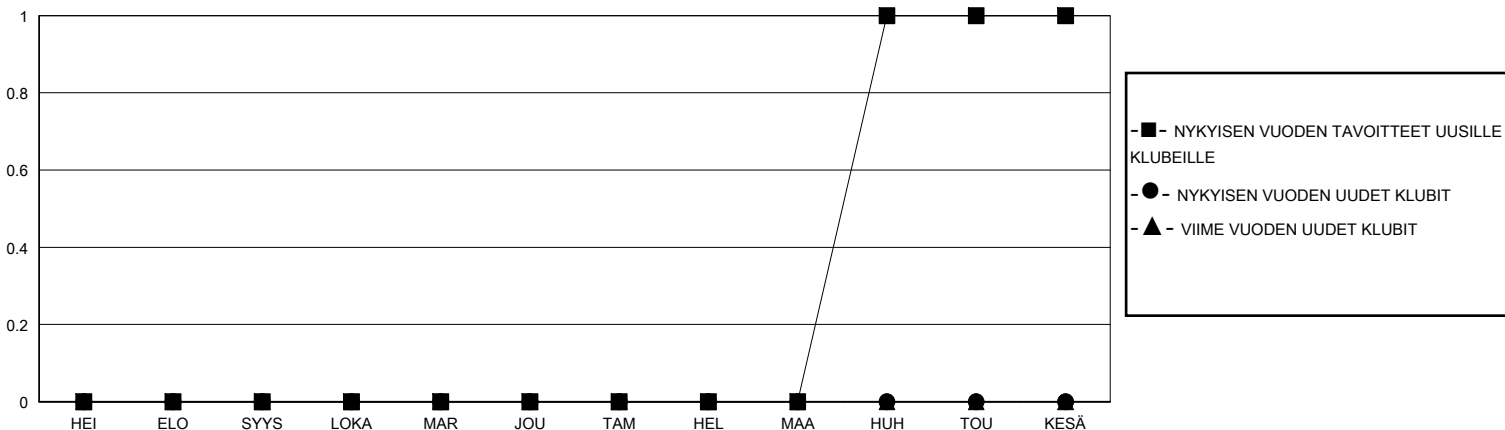

# MONTHLY MEMBERSHIP PROGRESS REPORT

District 107 N

Results as of: 4/30/2024

GMT:

SIJAINTI FINLAND

GMT VAALIPIIRI

Klubit				jäsentä			
TULOKSET 2023-2024				TULOKSET 2023-2024			
NELJÄNNES	UUDEN KLUBIN TAVOITE	UUDET KLUBIT	LOPETETUT KLUBIT	NELJÄNNES	JÄSENKASVUN NETTOTAVOITE	TOTEUTUNUT JÄSENKASVU	POISTETUT JÄSENET (mukaan lukien siirrot)
HEI/ELO/SYYS	0	0	0	HEI/ELO/SYYS	15	15	29
LOKA/MAR/JOU	0	0	0	LOKA/MAR/JOU	15	19	28
TAM/HEL/MAA	0	0	0	TAM/HEL/MAA	25	16	22
HUH/TOU/KESÄ	1	0	1	HUH/TOU/KESÄ	35	5	0

TAVOITTEET JA UUDET KLUBIT, KUMULATIIVINEN

TAVOITTEET JA JÄSENET, KUMULATIIVINEN

LAKKAUTETUT KLUBIT: 1

31 CLUBS OF 69 LISÄNNY YHDEN TAI USEAMMAN UUTTA JÄSENTÄ

SUKUPUOLIJAKAUMA

MIES 1,002 (71.57%)  
NAINEN 397 (28.36%)